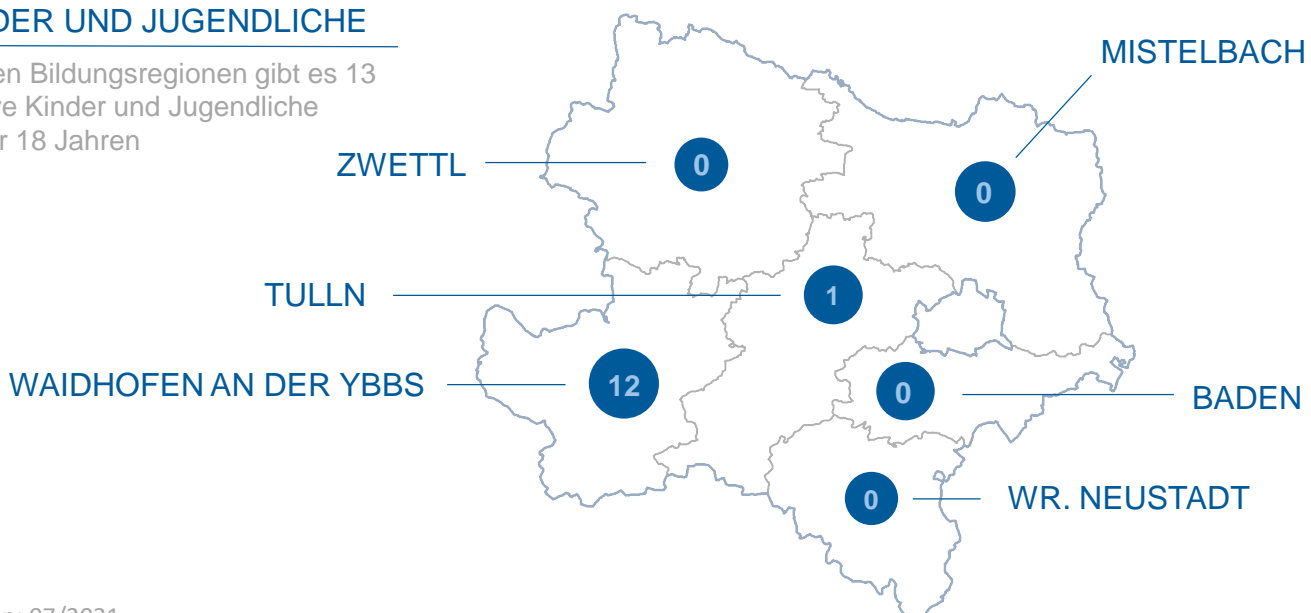

KANU

GESCHLECHTERVERHÄLTNIS

Von insgesamt 30 aktiven Mitgliedern sind 27 männlich und 3 weiblich

VEREINE UND MITGLIEDER

In NÖ gibt es insgesamt 30 aktive Mitglieder und 16 Vereine

MITGLIEDERVERTEILUNG NACH BUNDESLÄNDERN

Gemäß Mitgliederstatistik von SPORT AUSTRIA sind 16,4% der Mitglieder Niederösterreich zuzurechnen

KINDER UND JUGENDLICHE

In den Bildungsregionen gibt es 13 aktive Kinder und Jugendliche unter 18 Jahren