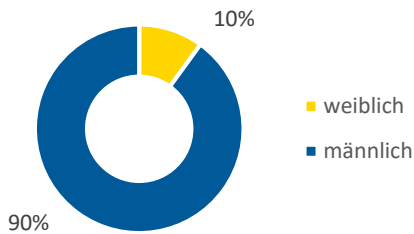

KANU

GESCHLECHTERVERHÄLTNIS

Von insgesamt 30 aktiven Mitgliedern sind 27 männlich und 3 weiblich

VEREINE UND MITGLIEDER

In NÖ gibt es insgesamt 30 aktive Mitglieder und 16 Vereine

MITGLIEDERVERTEILUNG NACH BUNDESLÄNDERN