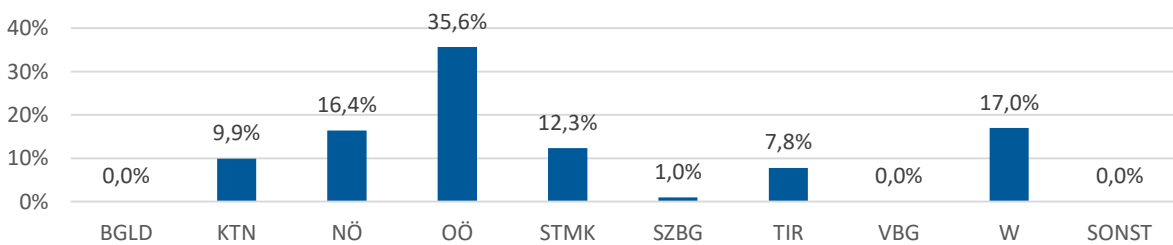

KANU

GESCHLECHTERVERHÄLTNIS

Von insgesamt 30 aktiven Mitgliedern sind 27 männlich und 3 weiblich

VEREINE UND MITGLIEDER

In NÖ gibt es insgesamt 30 aktive Mitglieder und 16 Vereine

MITGLIEDERVERTEILUNG NACH BUNDESLÄNDERN

Gemäß Mitgliederstatistik von SPORT AUSTRIA sind 16,4% der Mitglieder Niederösterreich zuzurechnen

KINDER UND JUGENDLICHE

In den Bildungsregionen gibt es 13 aktive Kinder und Jugendliche unter 18 Jahren

Version: 07/2021

Amt der NÖ Landesregierung – Abteilung Sport

Landhausplatz 1, Haus 13, 3109 St. Pölten; Telefon: 02742/9005-12597

Website: www.noel.gv.at/noe/Sport/Sport.html; E-Mail: post.wst5@noel.gv.at