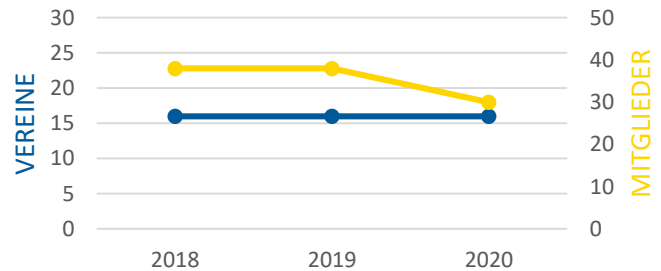

KANU

GESCHLECHTERVERHÄLTNIS

Von insgesamt 30 aktiven Mitgliedern sind 27 männlich und 3 weiblich

VEREINE UND MITGLIEDER

In NÖ gibt es insgesamt 30 aktive Mitglieder und 16 Vereine

MITGLIEDERVERTEILUNG NACH BUNDESLÄNDERN